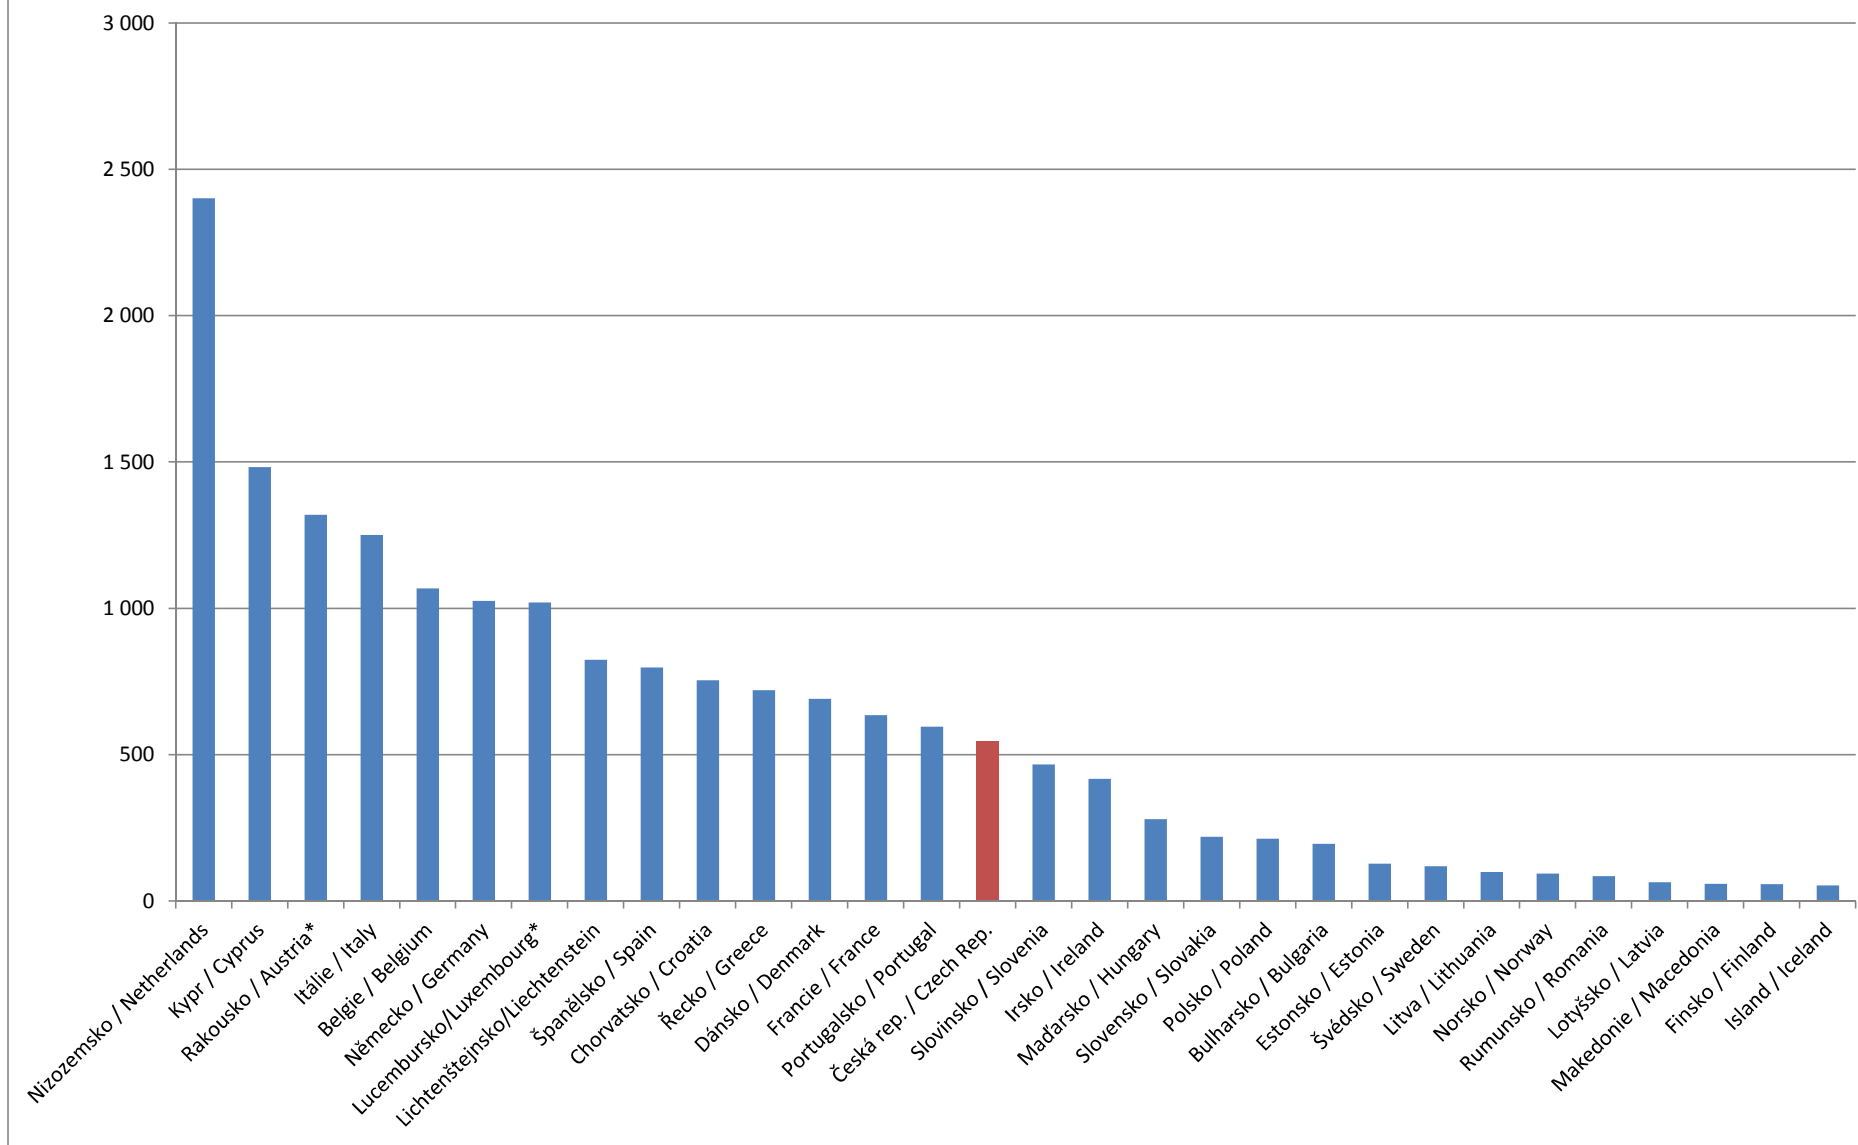

### Vybrané evropské země: celkový počet přenocování v hromad. ubyt. zařízeních na 1km<sup>2</sup> obyvatel (2014)

*Selected European countries: total number of overnight stays in CAE per 1km<sup>2</sup> (2014)*

Zdroj: zpracovalo MMR ČR dle údajů Eurostatu, 12/2015, poslední dostupná data

Source: compiled by Ministry of Regional Development of the CR according to the Eurostat, 12/2015, last available data

\*2013