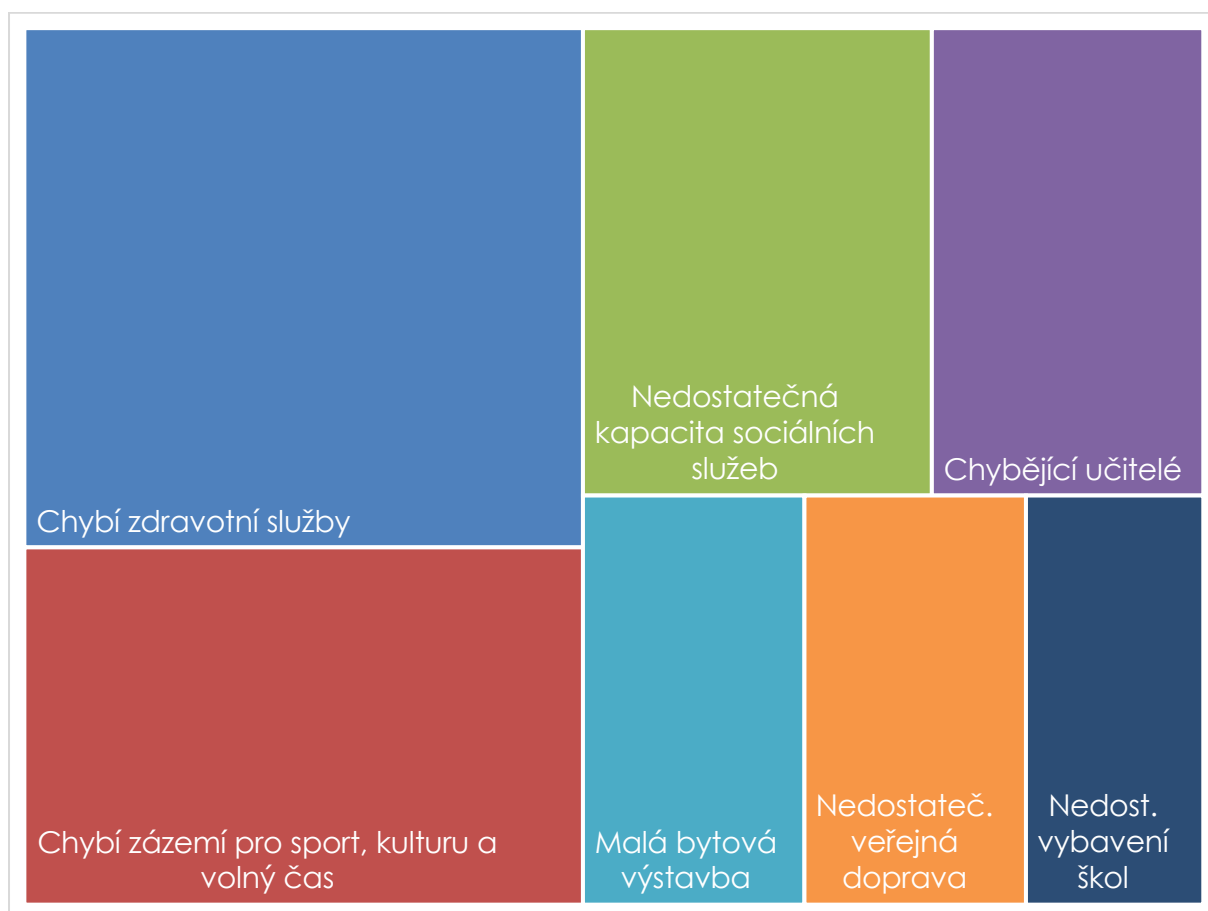

Ústecký kraj

Analyticko-implementační plán

na podporu regionálně specifických aktivit v rámci

hospodářsky a sociálně ohrožených území

Ústeckého kraje

ORP Děčín

Příloha 2: Vizualizace výsledků

problémové analýzy

Problémová analýza (kap. 3 studie) mapovala společné problémy v ORP a jejich kontext. Pracovní skupina hodnotila závažnost jednotlivých problémů. Hodnocení probíhalo bodovým systémem: čím více bodů, tím závažnější problém.

Tato příloha zachycuje vizuální ztvárnění výsledků problémové analýzy. Čím větší pole, tím větší je vnímaná závažnost problému.

Infrastruktura, sítě a veřejné objekty

Služby, bydlení, dopravní dostupnost