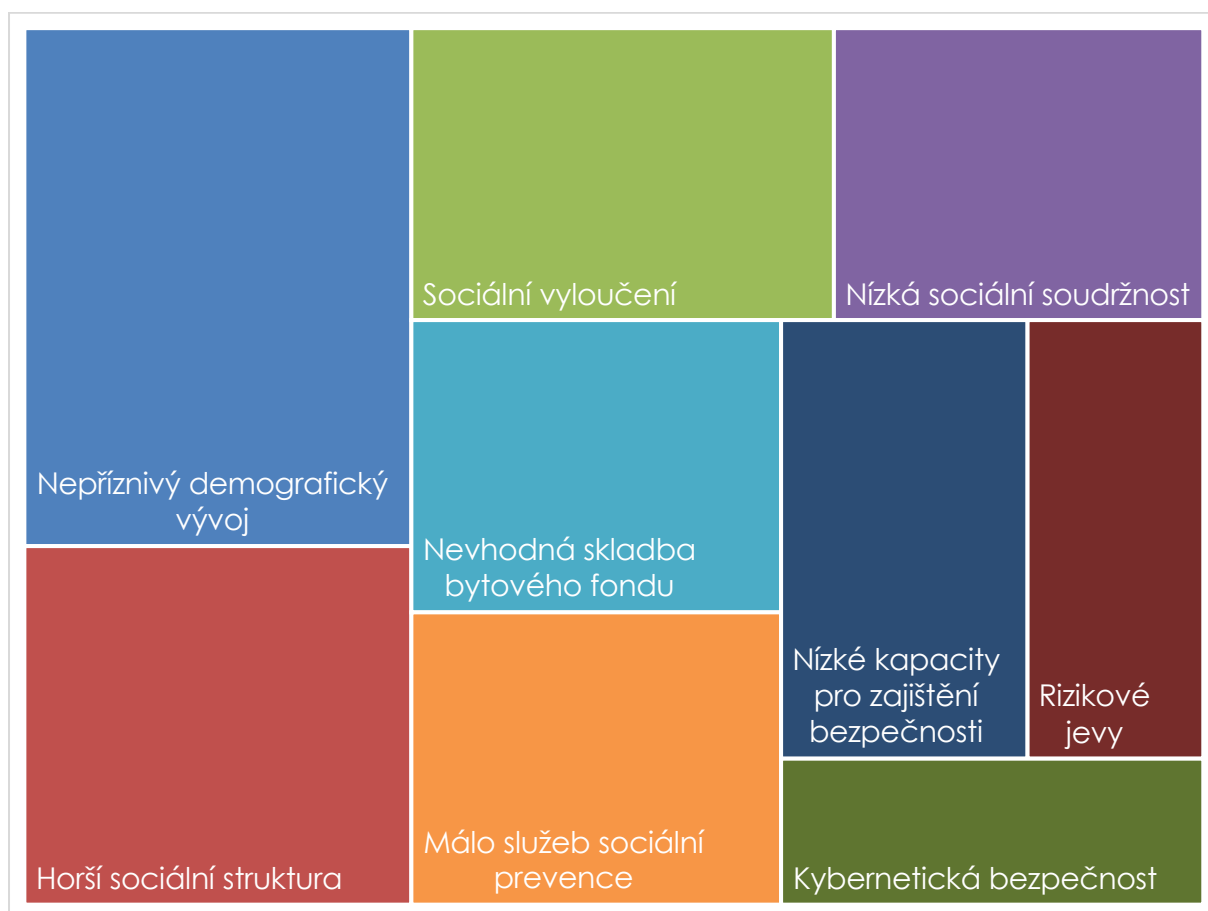

Tato příloha zachycuje vizuální ztvárnění výsledků problémové analýzy. Čím větší pole, tím větší je vnímaná závažnost problému.

Infrastruktura, sítě a veřejné objekty

Služby, bydlení, dopravní dostupnost

Sociální a demografická situace, bezpečnost

Ekonomika, zaměstnanost, cestovní ruch

Krajina a území, životní prostředí, veřejný prostor

Veřejná správa a občané