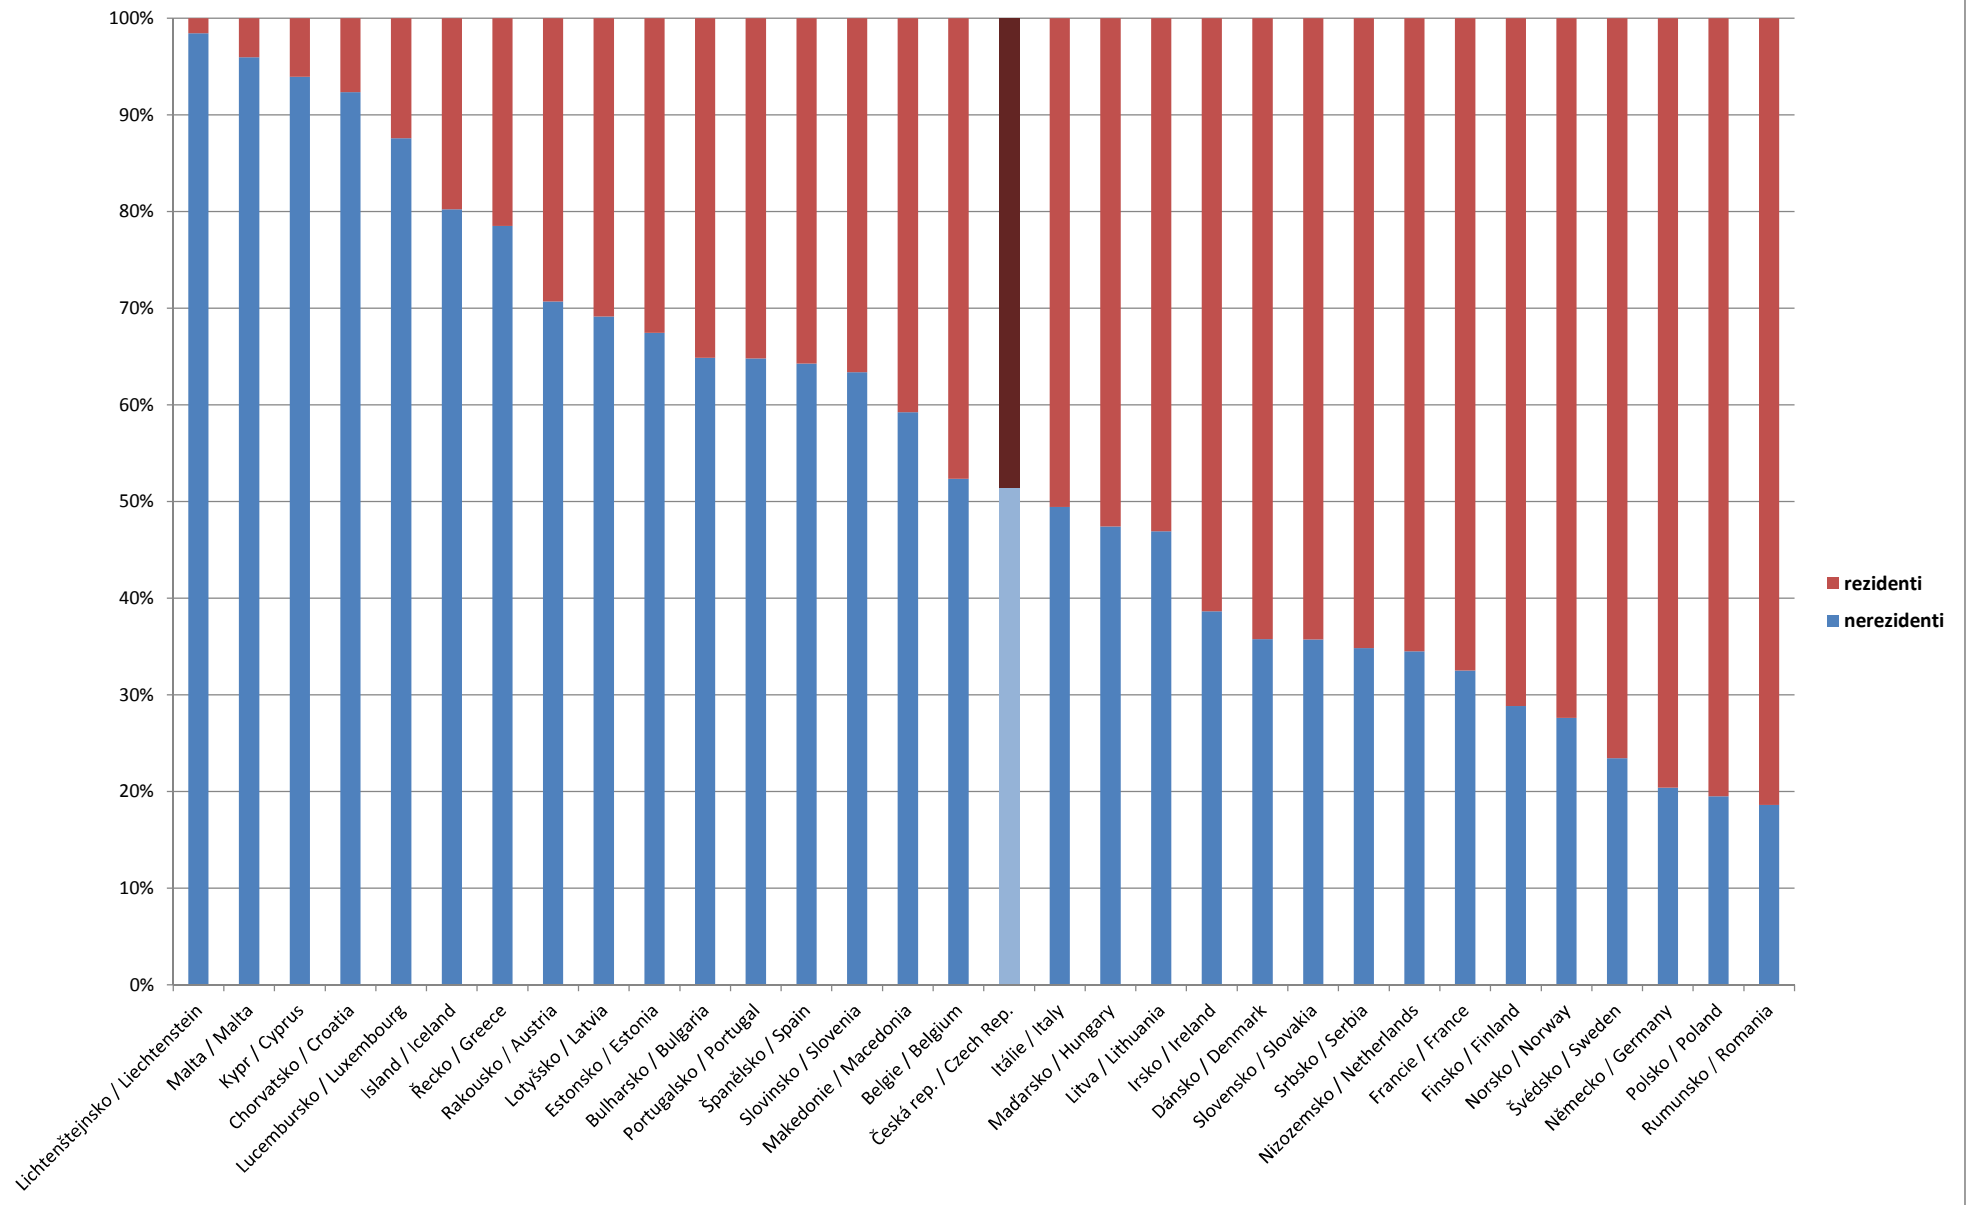

Podíl přenocování rezidentů a nerezidentů v hromadných ubytovacích zařízeních ve vybraných evropských zemích za 2014 (%)
Percentage of total nights spent by non-residents and residents in CAE in selected European countries (2014)

Zdroj: zpracovalo MMR ČR dle údajů Eurostatu, 12/2015, poslední dostupná data

Source: compiled by Ministry of Regional Development of the CR according to the Eurostat, 12/2015, last available data