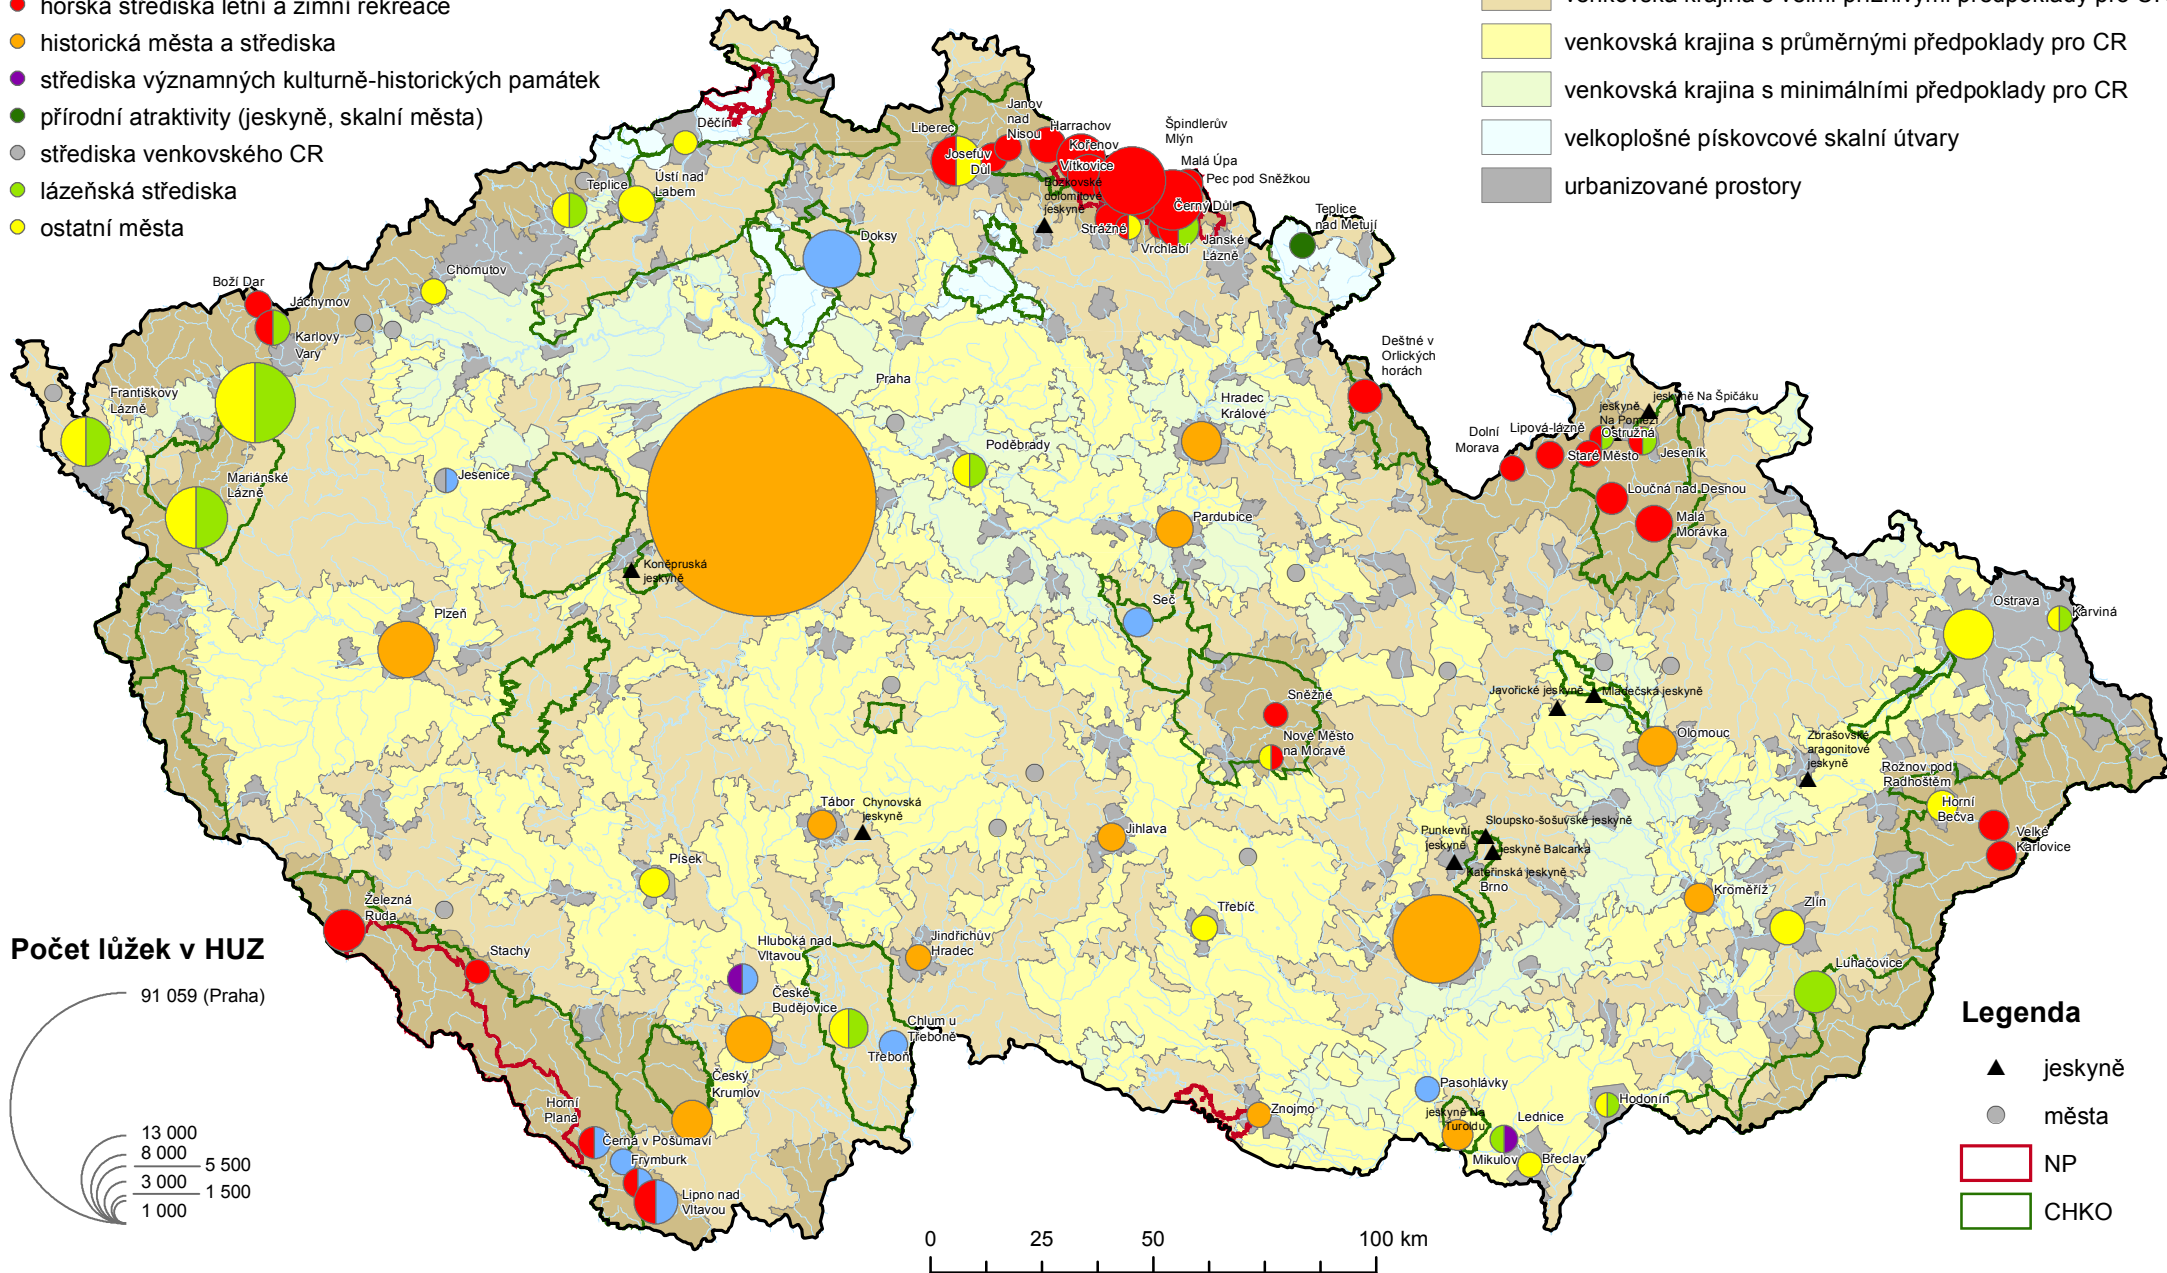

Rajonizace cestovního ruchu

Fukční typologie středisek

- střediska letní rekreace u vody
- horská střediska letní a zimní rekreace
- historická města a střediska
- střediska významných kulturně-historických památek
- přírodní atraktivity (jeskyně, skalní města)
- střediska venkovského CR
- lázeňská střediska
- ostatní města

Klasifikace krajiny podle předpokladů pro CR

- horská krajina
- venkovská krajina s velmi příznivými předpoklady pro CR
- venkovská krajina s průměrnými předpoklady pro CR
- venkovská krajina s minimálními předpoklady pro CR
- velkoplošné pískovcové skalní útvary
- urbanizované prostory

Počet lůžek v HUZ

Legenda

- ▲ jeskyně
- města
- NP
- CHKO